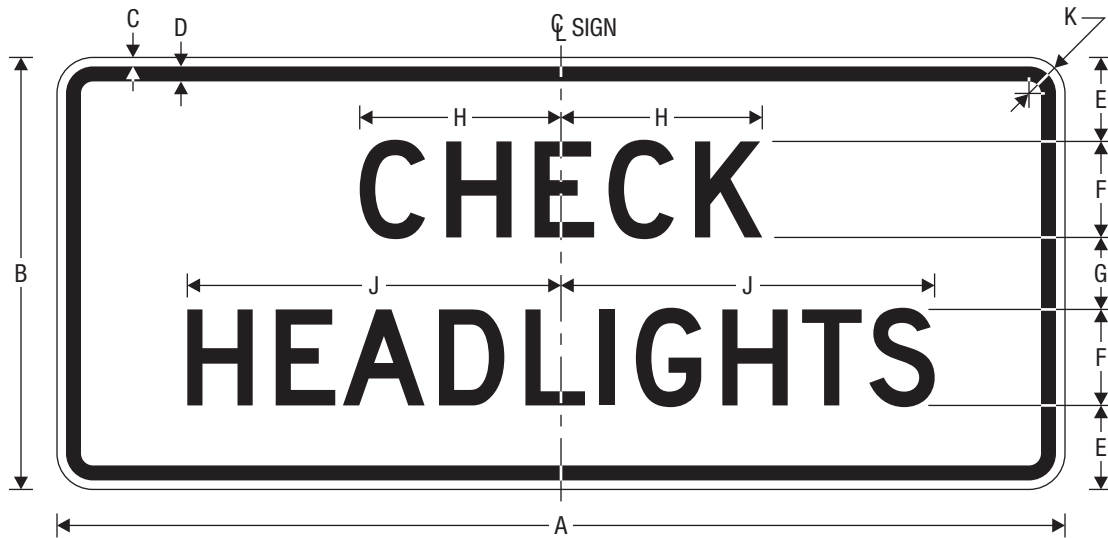

R16-9

CHECK HEADLIGHTS

A	B	C	D	E	F	G	H	J	K
42	18	0.375	0.625	3.5	4 D	3	8.386	15.570	1.5
60	30	0.5	0.75	6.5	6 D	5	12.579	23.355	1.875
78	36	0.625	0.875	7	8 D	6	16.772	31.140	2.25

COLORS: LEGEND, BORDER – BLACK
BACKGROUND – WHITE (RETROREFLECTIVE)