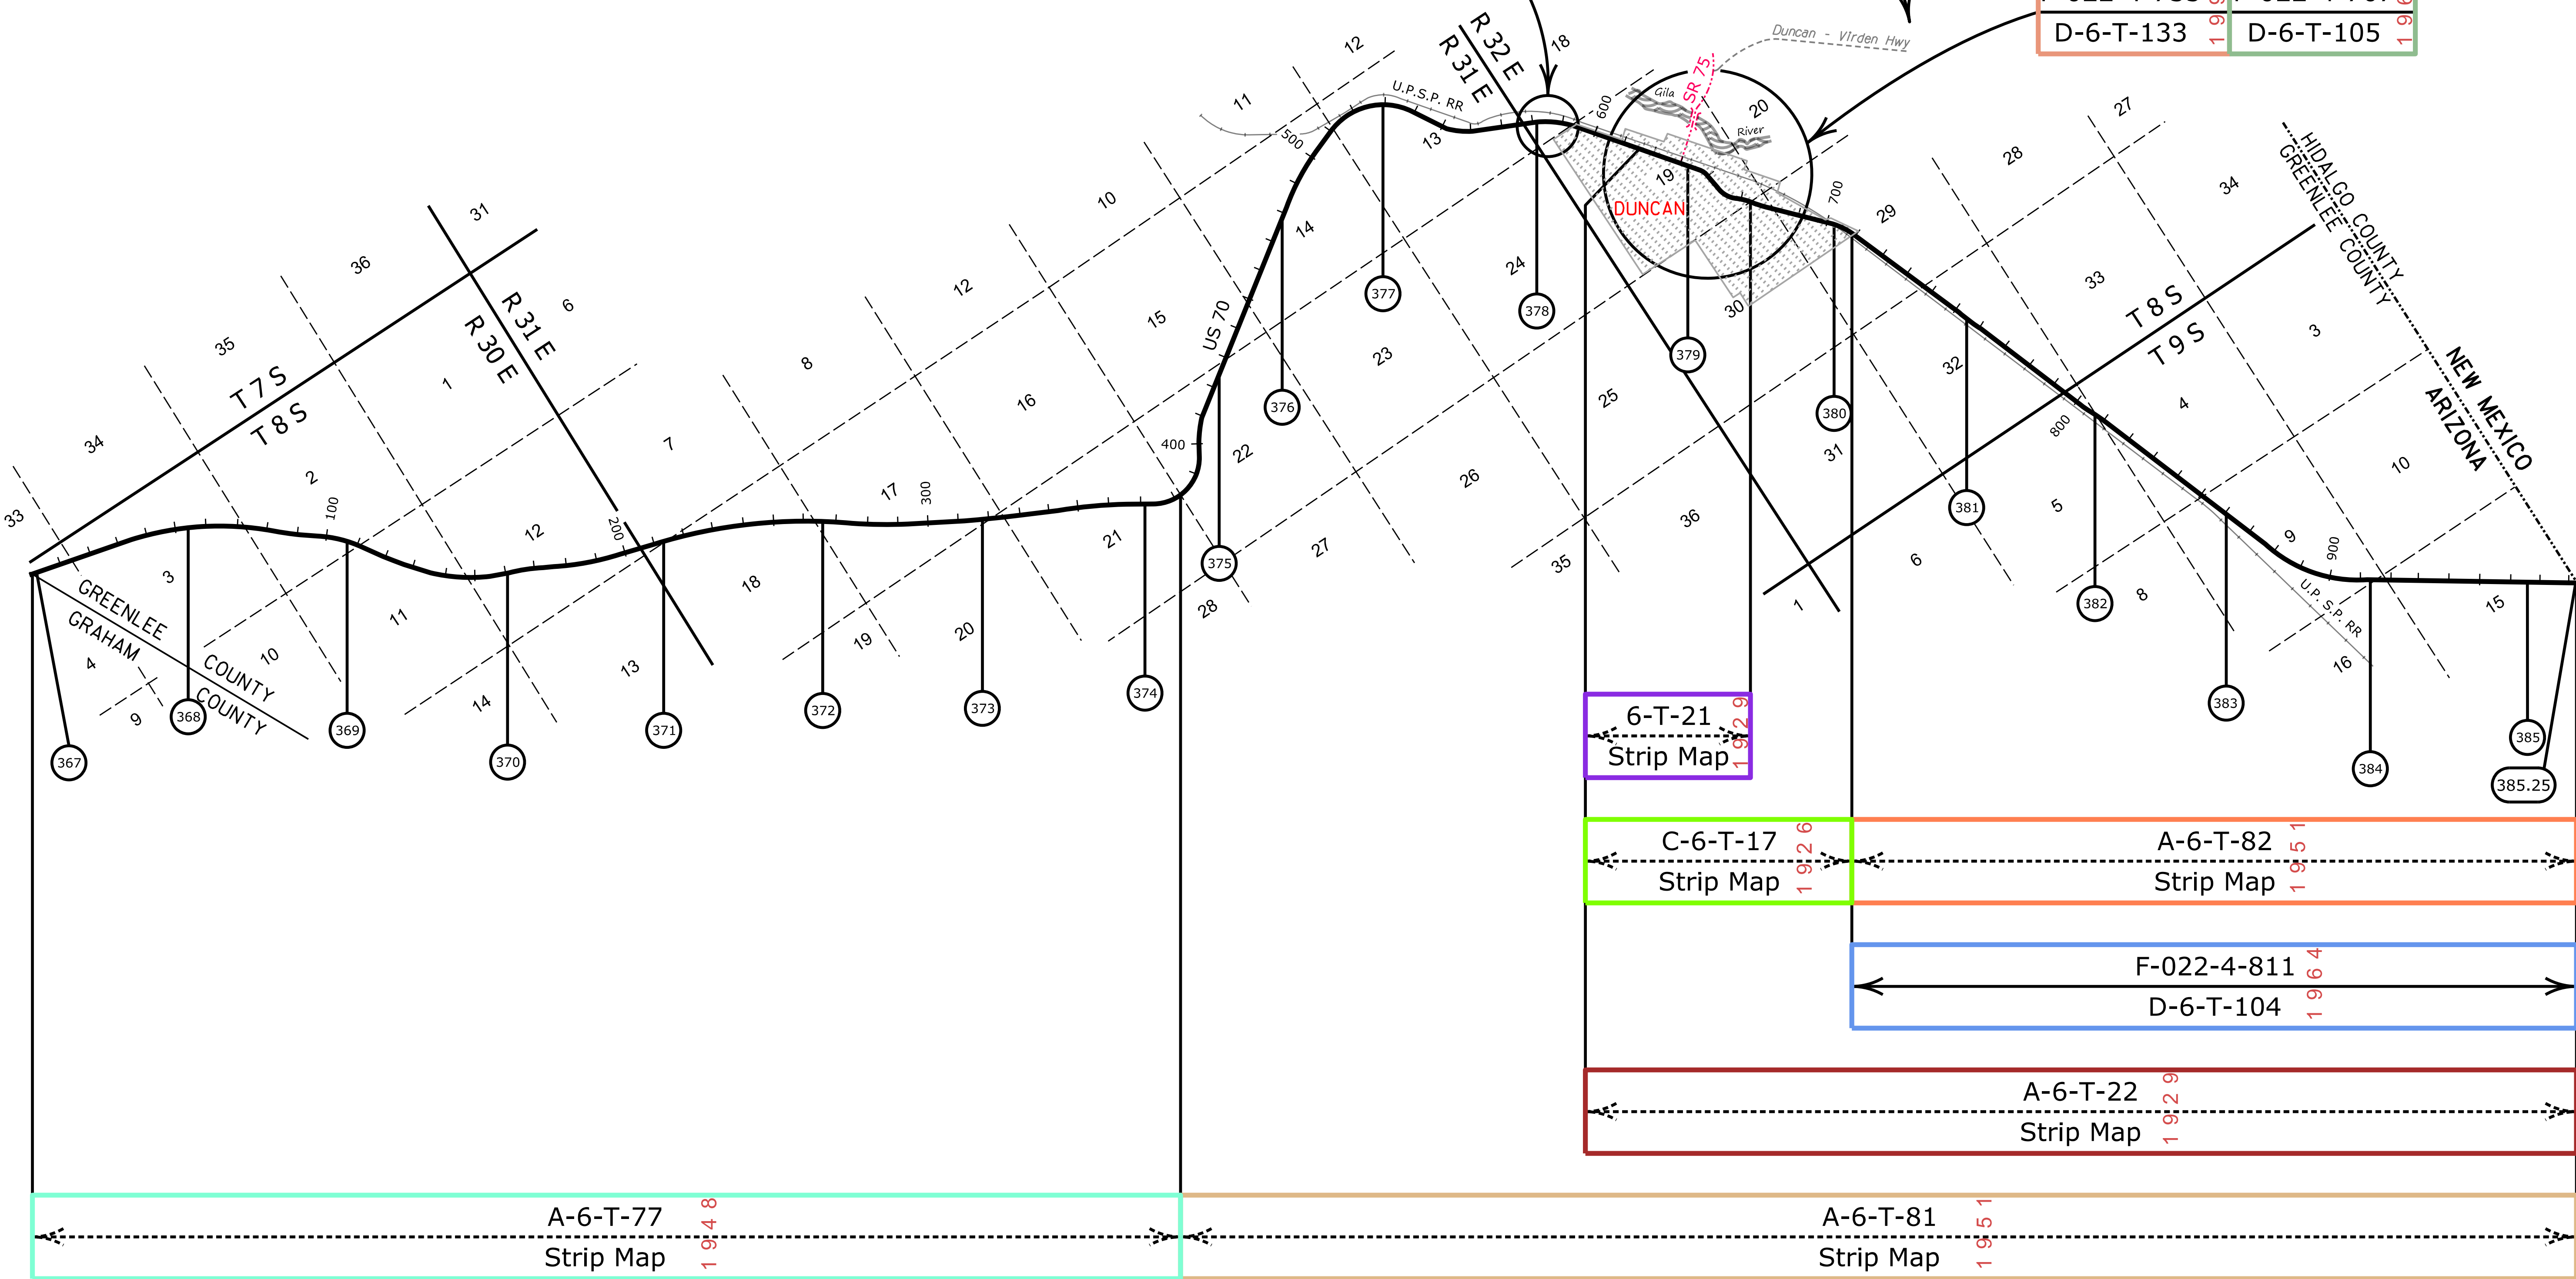

A-4-T-201
Strip Map 1 9 5 6

B-4-T-99
Strip Map 1 9 3 1

F-022-4-604
D-4-T-355 1 9 7 6

D-4-T-35
Strip Map 1 9 6 9

A-4-T-140
Strip Map 1 9 5 6

A-4-T-121
Strip Map 1 9 3 9

A-4-T-176
Strip Map 1 9 5 0

A-4-T-145
Strip Map 1 9 4 7

Contact Us

Click in colored box to view Plans/Maps
ⓧ Mile Post Number

Right Of Way Index Map	ROUTE US 70	MILEPOST 352.00 - 367.00
HIGHWAY NAME		Globe - Lordsburg Hwy.

GREENLEE COUNTY

F-022-4-601 D-6-T-120	1 9 7 3	F-0224-605 D-6-T-126	1 9 8 7
--------------------------	---------	-------------------------	---------

C-6-T-73
Strip Map
1 9 4 8

F-022-4-735 D-6-T-133	1 9 9 7	F-022-4-707 D-6-T-105	1 9 6 4
--------------------------	---------	--------------------------	---------

Contact Us

Click in colored box to view Plans/Maps
 (XX) Mile Post Number

Right Of Way Index Map	ROUTE US 70	MILEPOST 367.00 - 385.25
Globe - Lordsburg Hwy.		